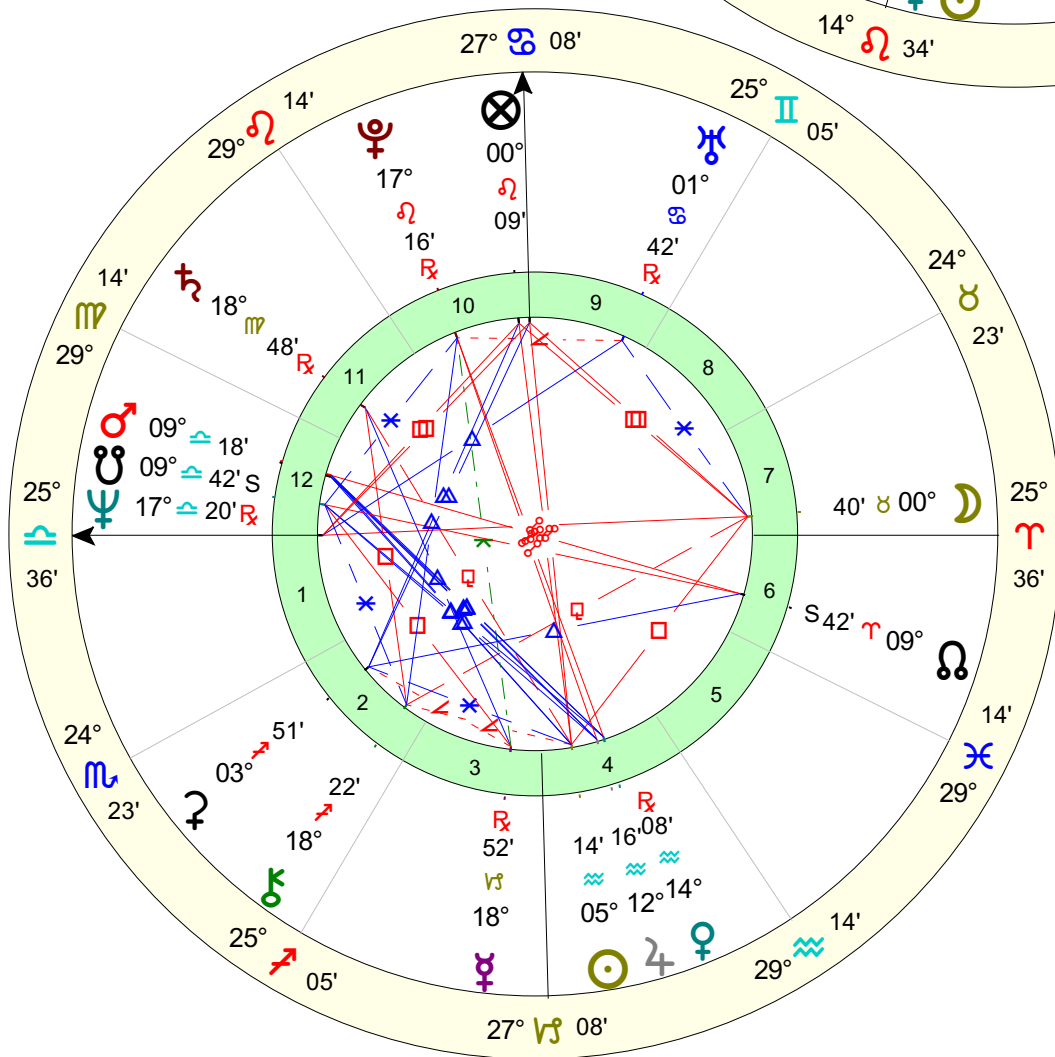

Upper Right
India
 Natal Chart
 Aug 15 1947, Fri
 0:00 am IST -5:30
 New Delhi, India
 28°N36' 077°E12'
 Geocentric
 Tropical
 Placidus
 True Node

True Node
 Placidus
 Tropical
 Geocentric
 28°N36' 077°E12'
 New Delhi, India
 0:00 am IST -5:30
 Jan 26 1950, Thu
 Natal Chart
India
 Bottom Left