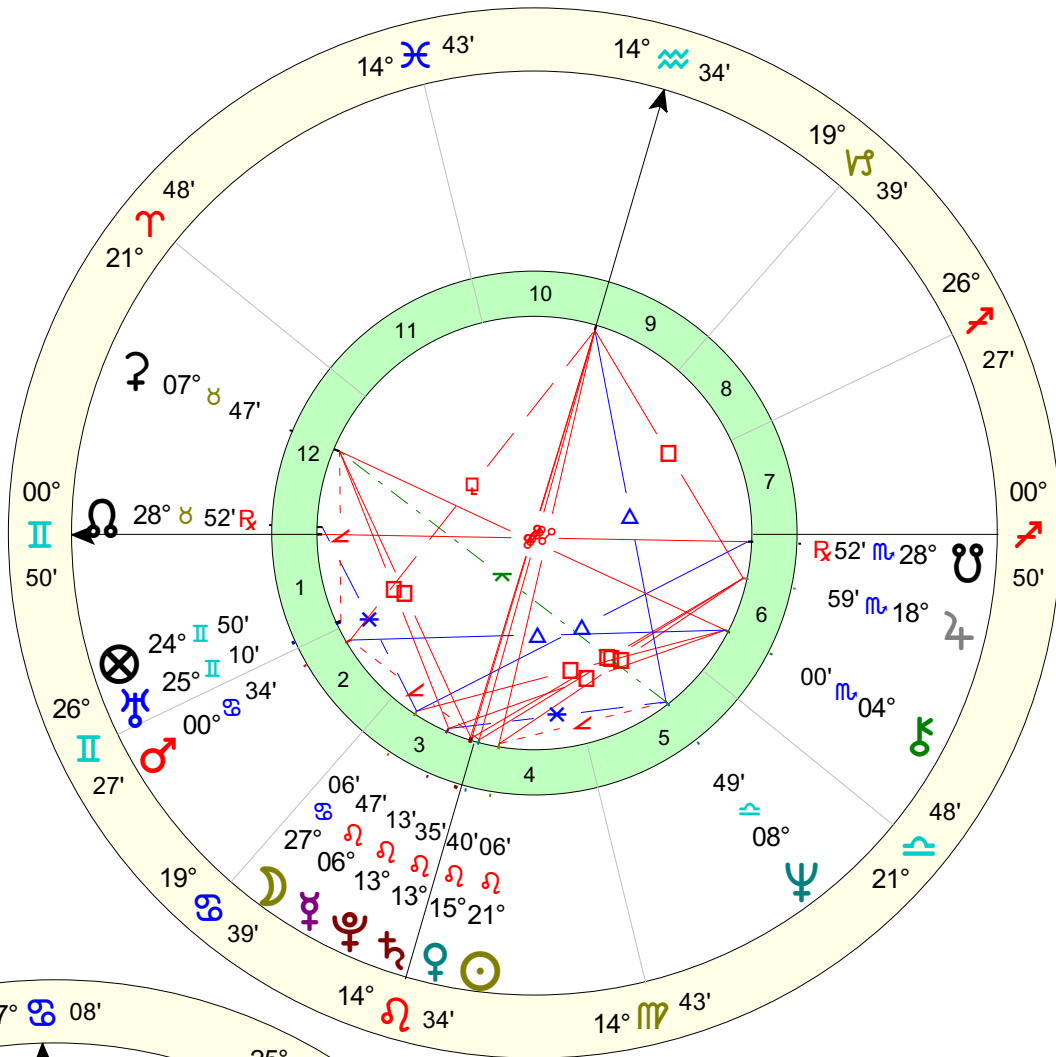

Upper Right
India
 Natal Chart
 Aug 15 1947, Fri
 0:00 am IST -5:30
 New Delhi, India
 28°N36' 077°E12'
 Geocentric
 Tropical
 Placidus
 True Node

True Node
 Placidus
 Tropical
 Geocentric
 28°N36' 077°E12'
 New Delhi, India
 0:00 am IST -5:30
 Jan 26 1950, Thu
 Natal Chart
India
 Bottom Left